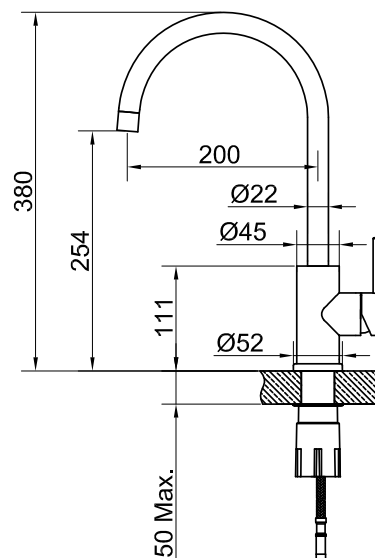

Steel Curve

Köksblandare i rostfritt stål. Tidlös klassiker i avskalad tappning med mjukt rundad form.

Art nr	RSK	Pris
30000	8318330	2295:-

Tekniska data:
Håltagning: 35 mm
Vridbar: 360°

MÅTT